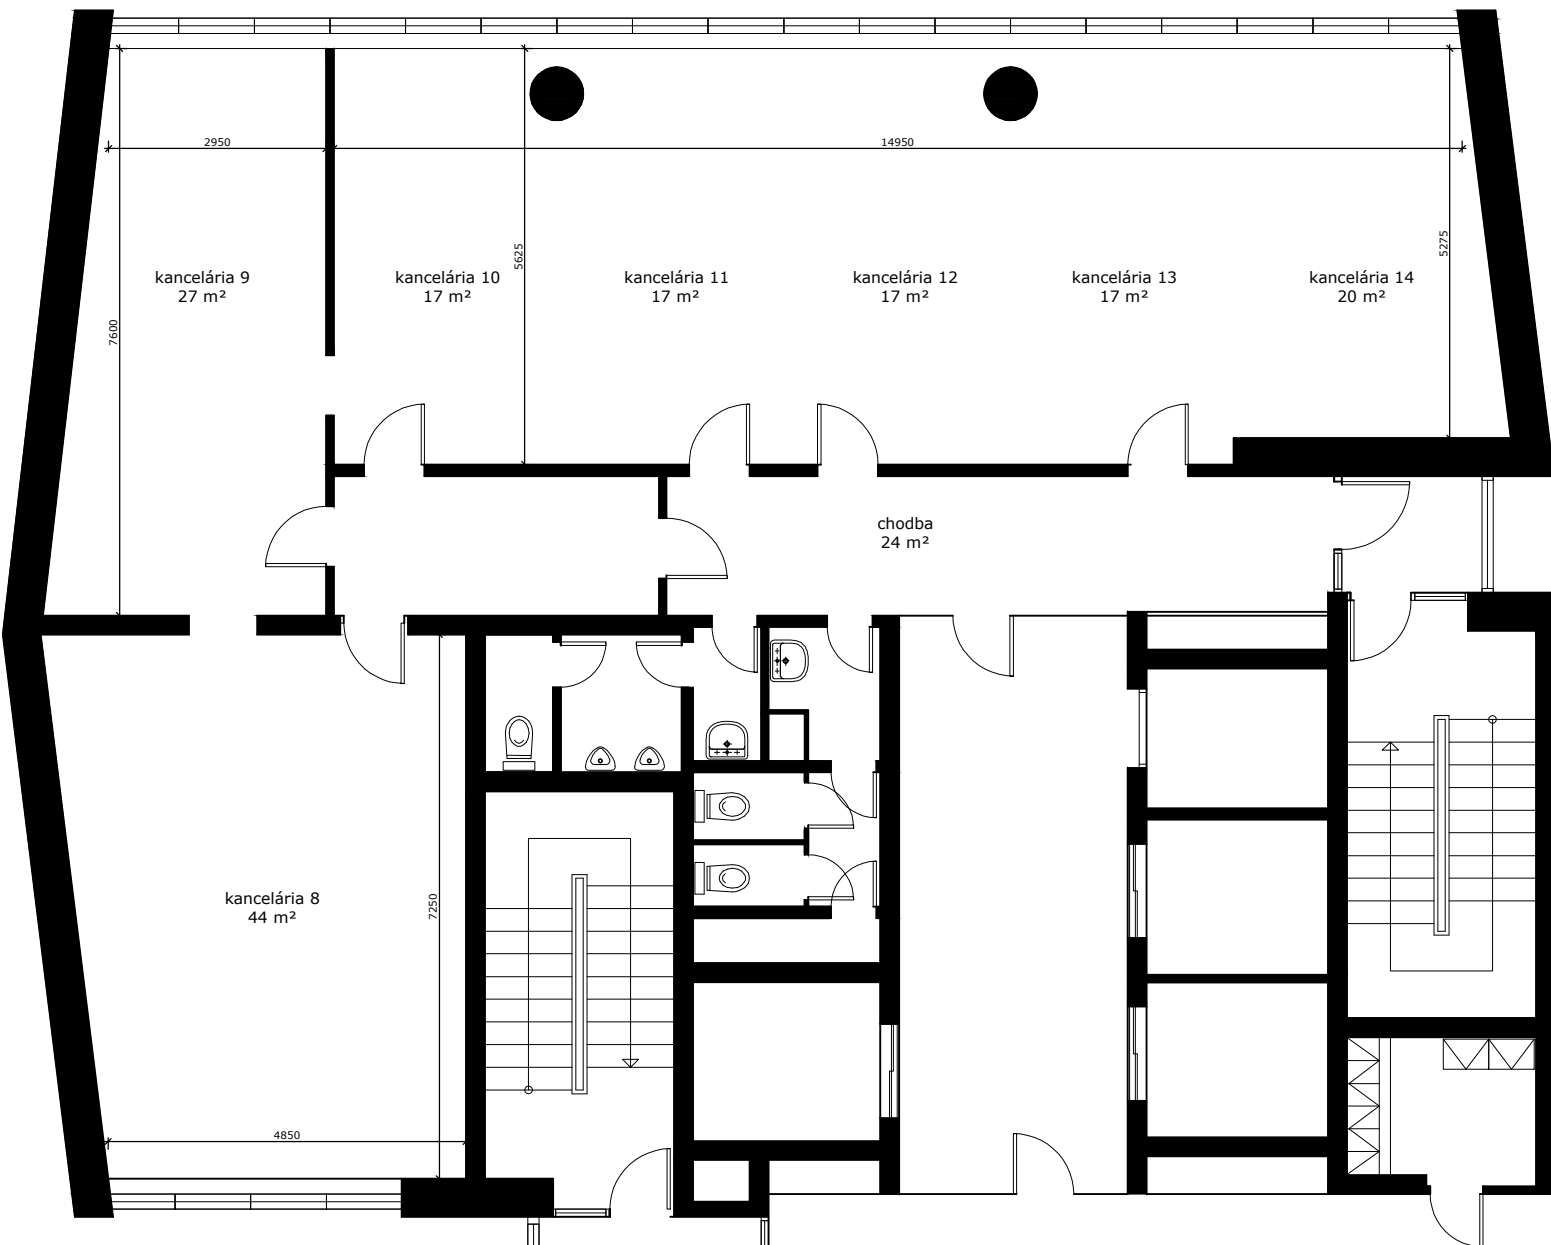

TECHNOPOL
Kutlíková 17, Bratislava

Blok	A
Poschodie	16
Číslo kancelárie	8,9,10,11,12,13,14
Rozloha kancelárie	147 m ²
Chodba	24 m ²

BLOK A	BLOK B
16	
15	
10	
5	
0	prízemie

TECHNOPOL
Kutlíková 17, Bratislava

Blok	A
Poschodie	16
Číslo kancelárie	8,9,10,11,12,13,14
Rozloha kancelárie	147 m ²
Chodba	24 m ²