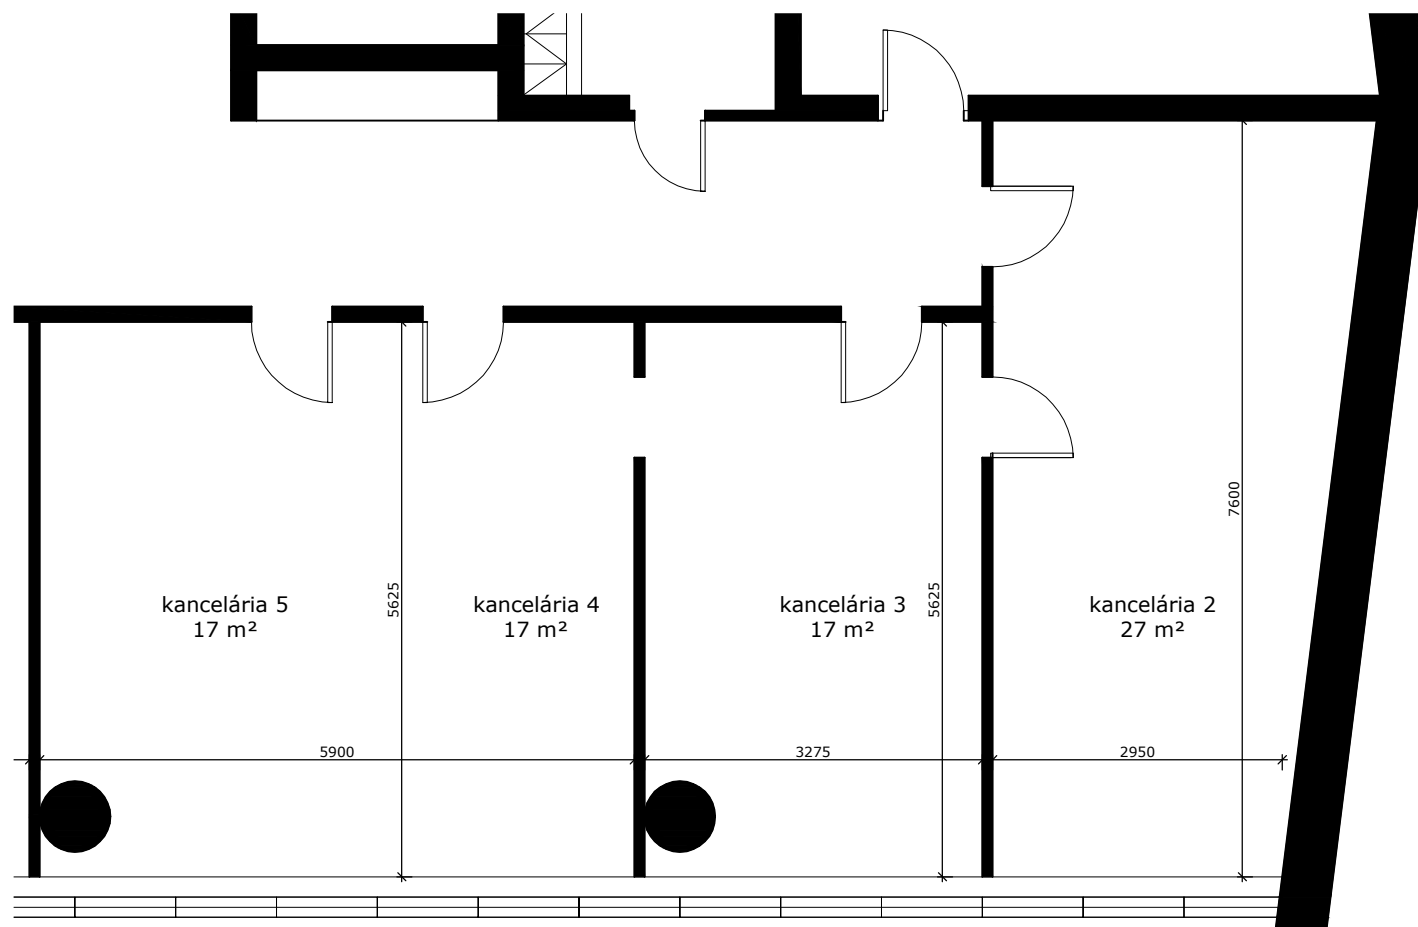

TECHNOPOL
Kutlíková 17, Bratislava

Blok	A
Poschodie	17
Číslo kancelárie	2,3,4,5
Rozloha kancelárie	78 m ²

BLOK A	BLOK B
17	
15	
10	
5	
0	prízemie

TECHNOPOL
Kutlíková 17, Bratislava

Blok	A
Poschodie	17
Číslo kancelárie	2,3,4,5
Rozloha kancelárie	78 m ²

	BLOK A	BLOK B
17	_____	_____
15	_____	_____
	_____	_____
	_____	_____
10	_____	_____
	_____	_____
	_____	_____
5	_____	_____
	_____	_____
	_____	_____
0	prízemie	

TECHNOPOL
Kutlíková 17, Bratislava

Blok	A
Poschodie	17
Číslo kancelárie	2,3,4,5
Rozloha kancelárie	78 m ²

	BLOK A	BLOK B
17		
15		
10		
5		
0	prízemie	