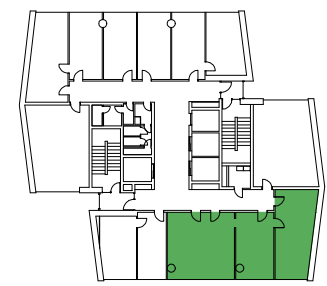

TECHNOPOL
Kutlíková 17, Bratislava

Blok	A
Poschodie	17
Číslo kancelárie	2,3,4,5
Rozloha kancelárie	78 m ²

BLOK A	BLOK B
17	
15	
10	
5	
0	prízemie

TECHNOPOL
Kutlíková 17, Bratislava

Blok	A
Poschodie	17
Číslo kancelárie	2,3,4,5
Rozloha kancelárie	78 m ²

	BLOK A	BLOK B
17	_____	_____
15	_____	_____
	_____	_____
	_____	_____
10	_____	_____
	_____	_____
	_____	_____
5	_____	_____
	_____	_____
	_____	_____
0	prízemie	

TECHNOPOL
Kutlíková 17, Bratislava

Blok	A
Poschodie	17
Číslo kancelárie	2,3,4,5
Rozloha kancelárie	78 m ²