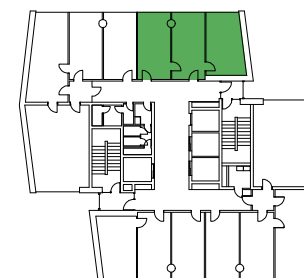

TECHNOPOL  
Kutlíková 17, Bratislava

Blok	A
Poschodie	18
Číslo kancelárie	12,13,14
Rozloha kancelárie	54 m <sup>2</sup>

	BLOK A	BLOK B
18	_____	_____
	_____	_____
15	_____	_____
	_____	_____
10	_____	_____
	_____	_____
5	_____	_____
	_____	_____
0	prízemie	

TECHNOPOL  
Kutlíková 17, Bratislava

Blok	A
Poschodie	18
Číslo kancelárie	12,13,14
Rozloha kancelárie	54 m <sup>2</sup>

TECHNOPOL  
Kutlíková 17, Bratislava

Blok	A
Poschodie	18
Číslo kancelárie	12,13,14
Rozloha kancelárie	54 m <sup>2</sup>