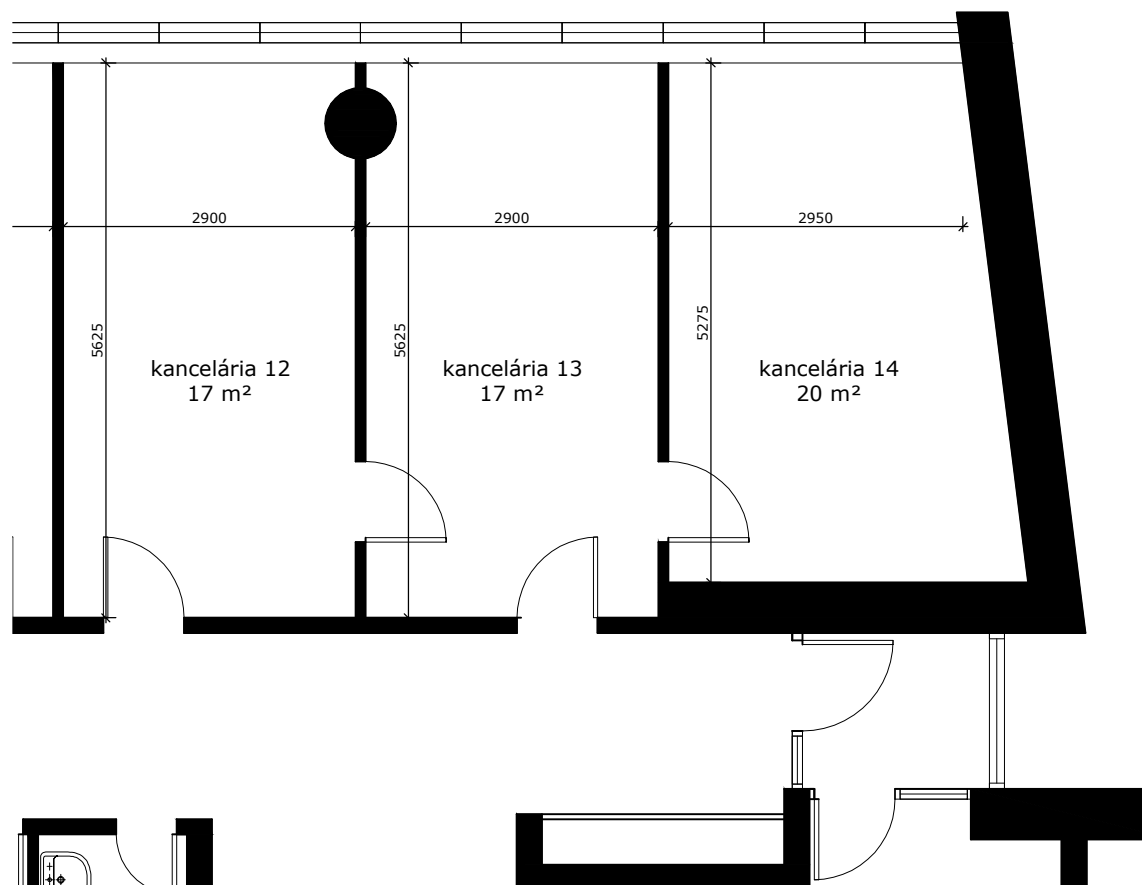

TECHNOPOL  
Kutlíková 17, Bratislava

Blok	A
Poschodie	18
Číslo kancelárie	12,13,14
Rozloha kancelárie	54 m <sup>2</sup>

	BLOK A	BLOK B
18	_____	_____
	_____	_____
15	_____	_____
	_____	_____
10	_____	_____
	_____	_____
5	_____	_____
	_____	_____
0	prízemie	

TECHNOPOL  
Kutlíková 17, Bratislava

Blok	A
Poschodie	18
Číslo kancelárie	12,13,14
Rozloha kancelárie	54 m <sup>2</sup>

TECHNOPOL  
Kutlíková 17, Bratislava

Blok	A
Poschodie	18
Číslo kancelárie	12,13,14
Rozloha kancelárie	54 m <sup>2</sup>

TECHNOPOL  
Kutlíková 17, Bratislava

Blok	A
Poschodie	18
Číslo kancelárie	12,13,14
Rozloha kancelárie	54 m <sup>2</sup>