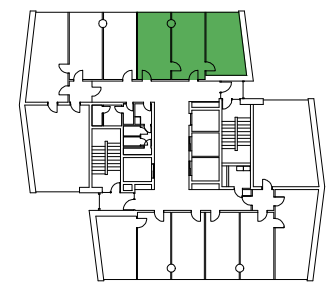

TECHNOPOL  
Kutlíková 17, Bratislava

Blok	A
Poschodie	18
Číslo kancelárie	12,13,14
Rozloha kancelárie	54 m <sup>2</sup>

	BLOK A	BLOK B
18	_____	_____
	_____	_____
15	_____	_____
	_____	_____
10	_____	_____
	_____	_____
5	_____	_____
	_____	_____
0	prízemie	

TECHNOPOL  
Kutlíková 17, Bratislava

Blok	A
Poschodie	18
Číslo kancelárie	12,13,14
Rozloha kancelárie	54 m <sup>2</sup>

TECHNOPOL  
Kutlíková 17, Bratislava

Blok	A
Poschodie	18
Číslo kancelárie	12,13,14
Rozloha kancelárie	54 m <sup>2</sup>