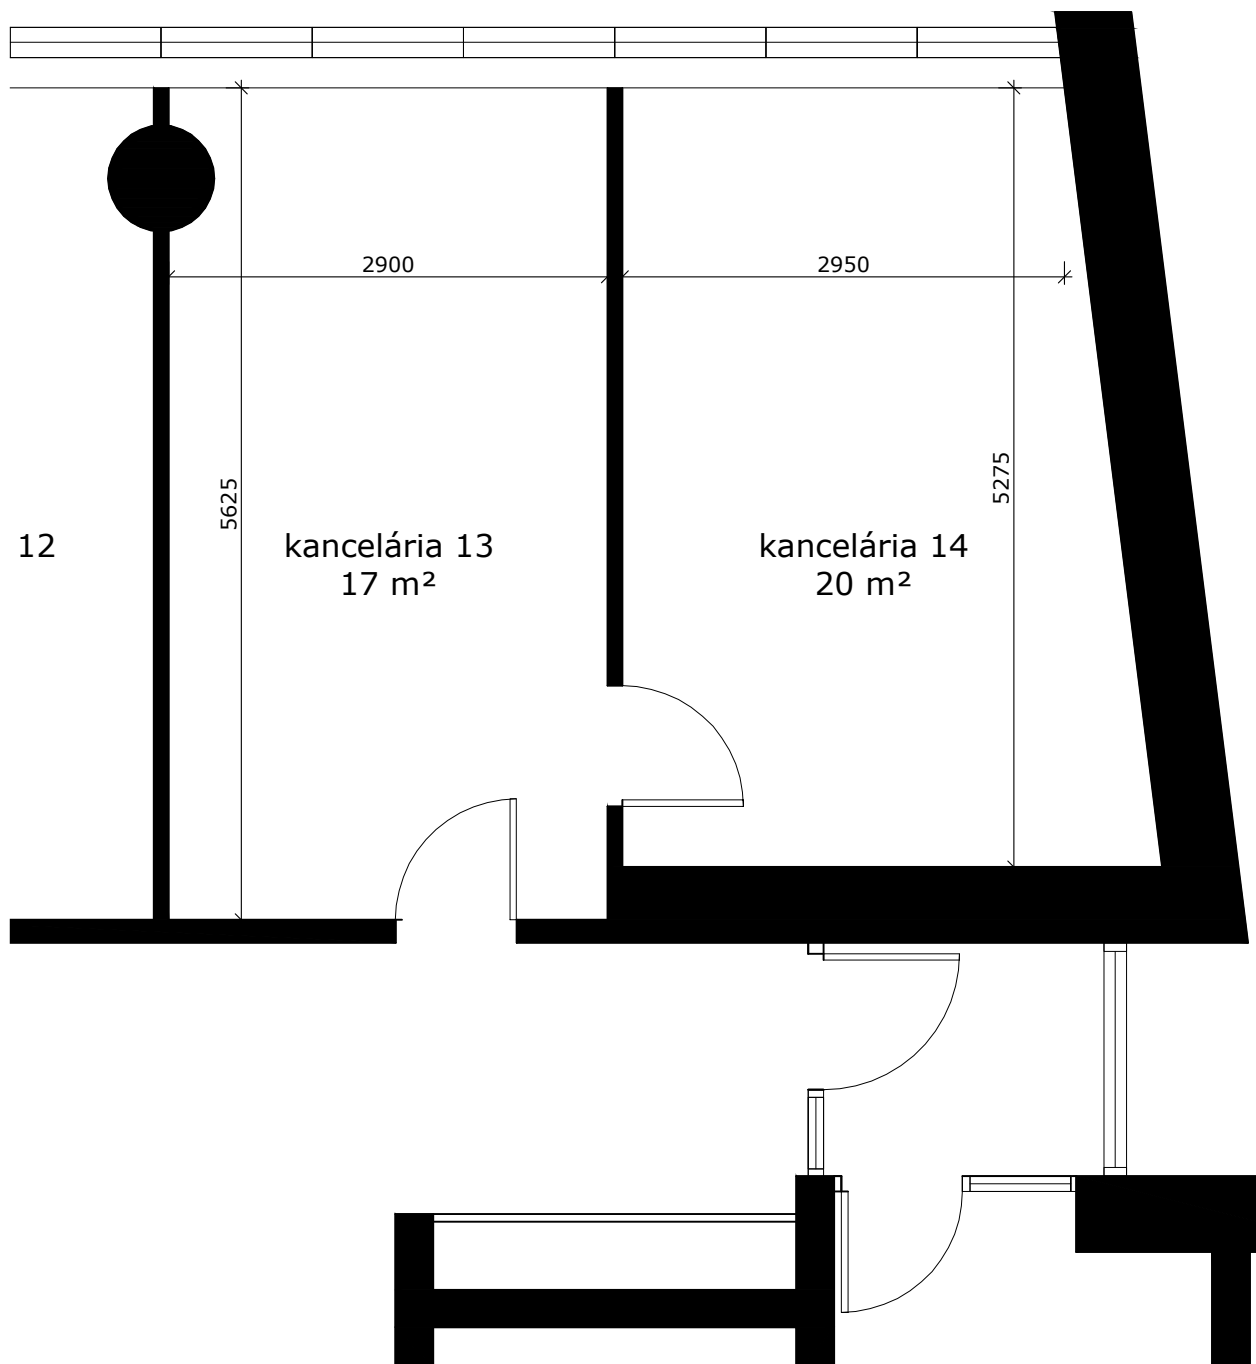

TECHNOPOL  
Kutlíková 17, Bratislava

Blok	A
Poschodie	17
Číslo kancelárie	13,14
Rozloha kancelárie	37 m <sup>2</sup>

	BLOK A	BLOK B
17		
15		
10		
5		
0	prízemie	