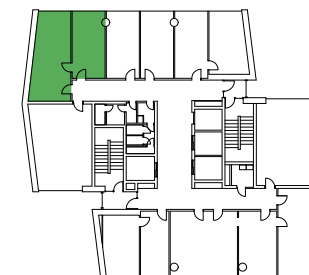

TECHNOPOL
Kutlíková 17, Bratislava

Blok	A
Poschodie	17
Číslo kancelárie	9,10
Rozloha kancelárie	44 m ²

	BLOK A	BLOK B
17	_____	_____
15	_____	_____
	_____	_____
10	_____	_____
	_____	_____
5	_____	_____
	_____	_____
0	_____	_____
	prízemie	

TECHNOPOL
Kutlíková 17, Bratislava

Blok	A
Poschodie	17
Číslo kancelárie	9,10
Rozloha kancelárie	44 m ²